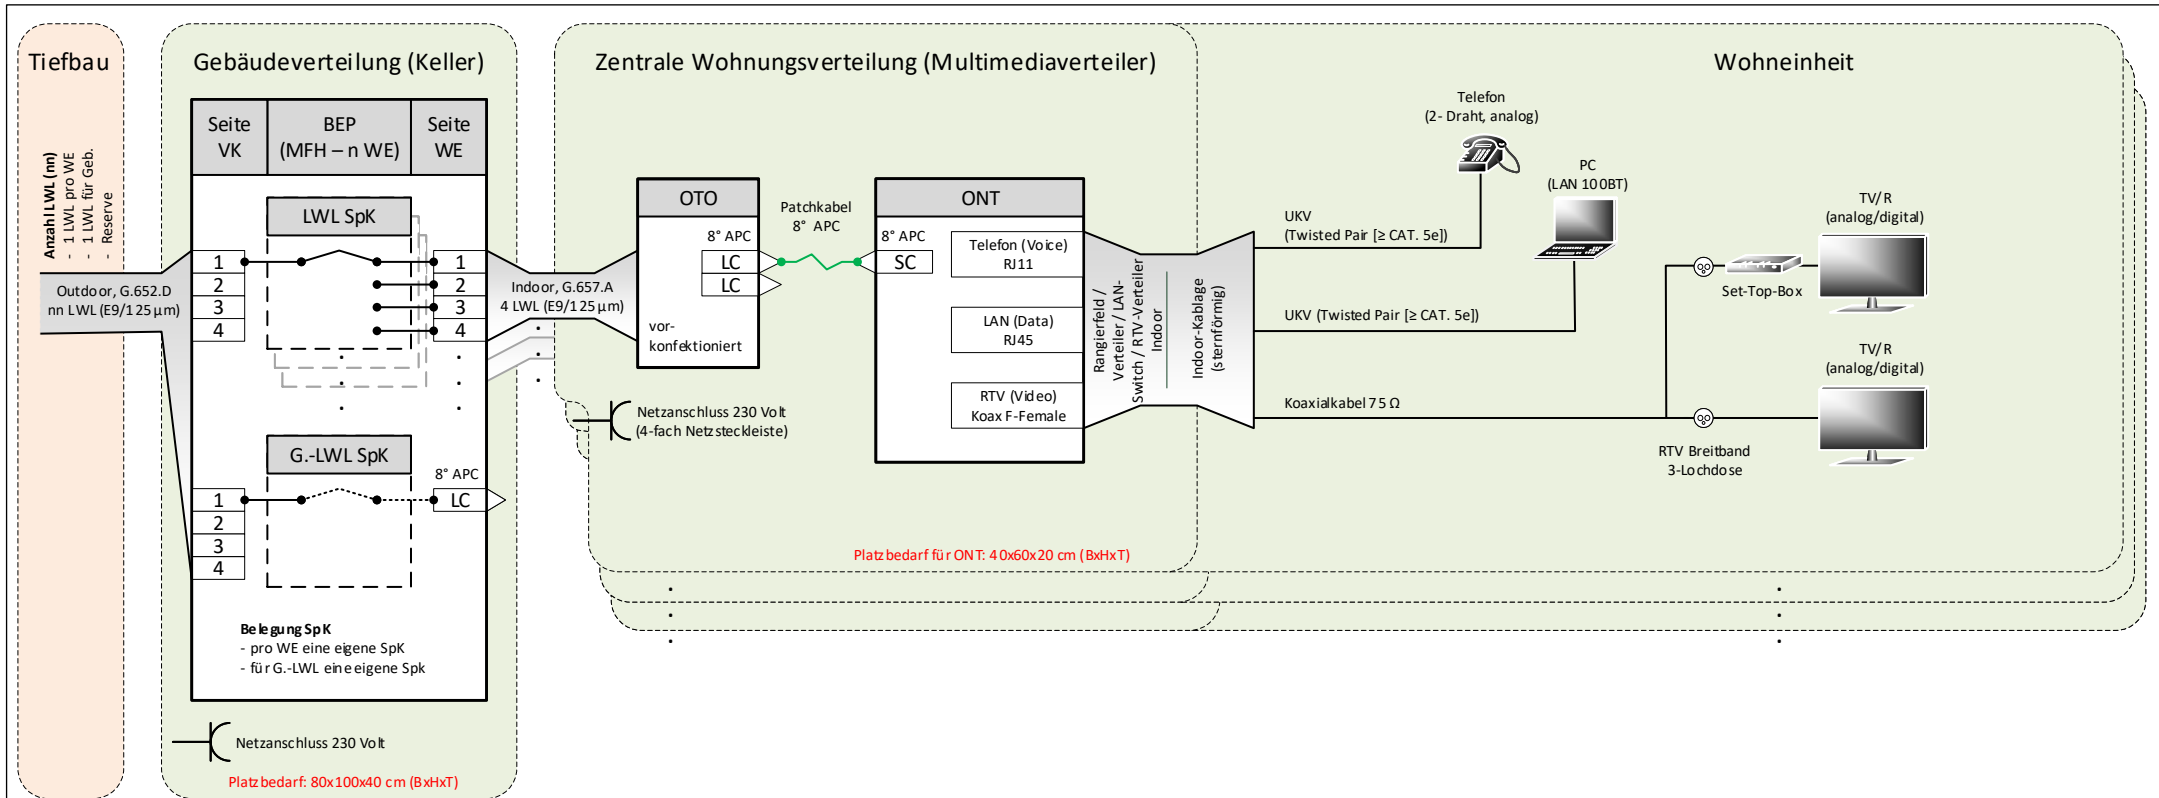

# Realisierungsvariante für Neubauten - MFH, mit Multimediaverleiter

## Vierfaser-Prinzip (Bakom Empfehlung)

## Realisierungsvariante FTTH für ein MFH

- Legende:
- BEP Building Entry Point
  - EFH Einfamilienhaus
  - G.-LWL Gebäudelichtwellenleiter
  - LC Optischer Anschluss Typ LC/APC
  - LWL Lichtwellenleiter
  - MFH Mehrfamilienhaus
  - N.-LWL Nutzlichtwellenleiter
  - ONT Optisches Netzabschlussgerät
  - OTO Optische Telekommunikationssteckdose
  - RTV Radio und Fernsehen
  - SC Optischer Anschluss Typ SC/APC
  - SpK Spleisskassette
  - UKV Universeele Kommunikationsverkabelung
  - VK Verteilerkasten
  - WE Wohneinheit