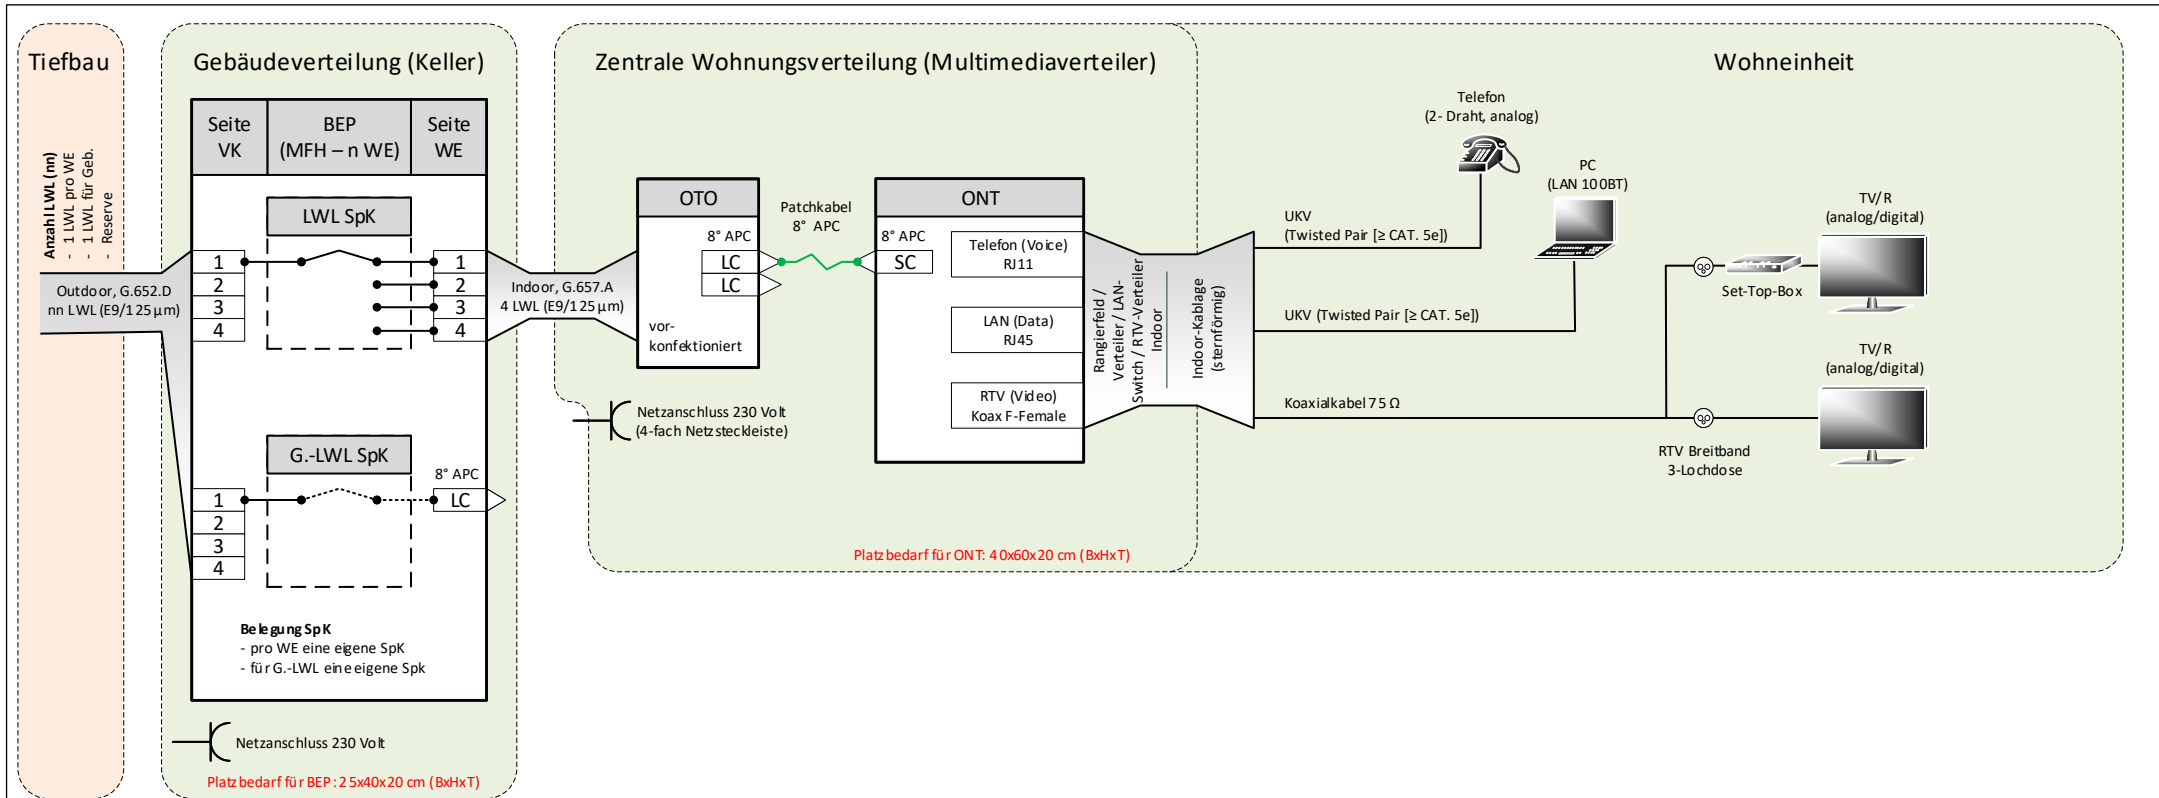

# Realisierungsvariante für Neubauten - EFH, mit Multimediaverteiler

## Vierfaser-Prinzip (Bakom Empfehlung)

## Realisierungsvariante FTTH für ein EFH

- Legende:**
- BEP Building Entry Point
  - EFH Einfamilienhaus
  - G.-LWL Gebäudelichtwellenleiter
  - LC Optischer Anschluss Typ LC/APC
  - LWL Lichtwellenleiter
  - MFH Mehrfamilienhaus
  - N.-LWL Nutzlichtwellenleiter
  - ONT Optisches Netzabschlussgerät
  - OTO Optische Telekommunikationssteckdose
  - RTV Radio und Fernsehen
  - SC Optischer Anschluss Typ SC/APC
  - SpK Spleisskassette
  - UKV Universelle Kommunikationsverkabelung
  - VK Verteilerkasten
  - WE Wohneinheit