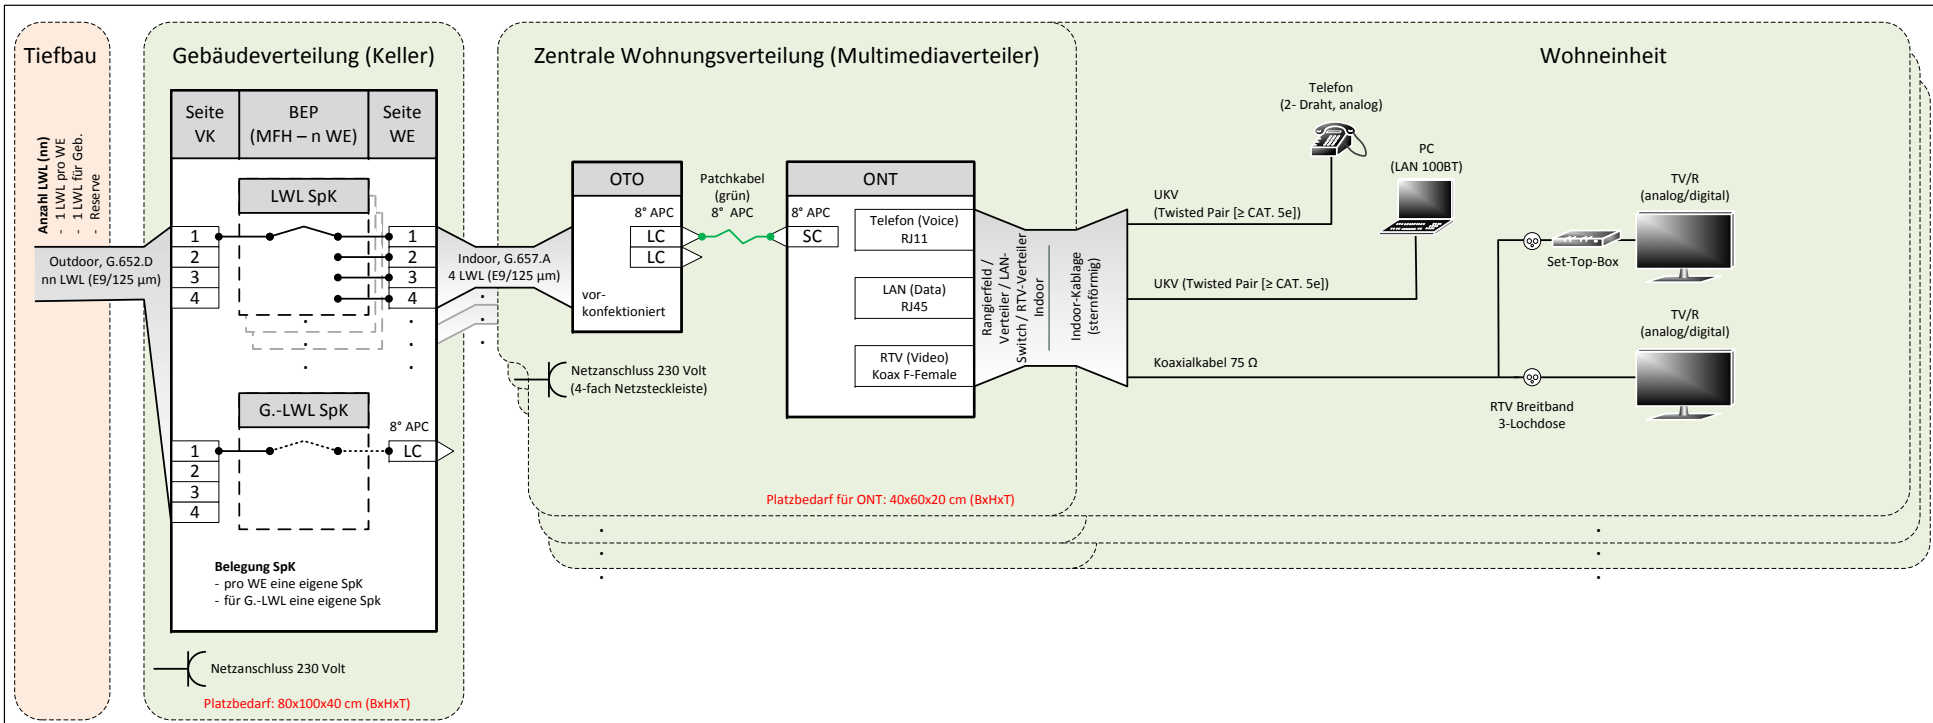

# Realisierungsvariante für Neubauten - MFH, mit Multimediaverteiler

## Vierfaser-Prinzip (Bakom Empfehlung)

## Realisierungsvariante FTTH für ein MFH

### Legende:

BEP	Building Entry Point
EFH	Einfamilienhaus
G.-LWL	Gebäudelichtwellenleiter
LC	Optischer Anschluss Typ LC/APC
LWL	Lichtwellenleiter
MFH	Mehrfamilienhaus
N.-LWL	Nutzlichtwellenleiter
ONT	Optisches Netzabschlussgerät
OTO	Optische Telekommunikationssteckdose
RTV	Radio und Fernsehen
SC	Optischer Anschluss Typ SC/APC
SpK	Spleiskassette
UKV	Universelle Kommunikationsverkabelung
VK	Verteilerkasten
WE	Wohneinheit