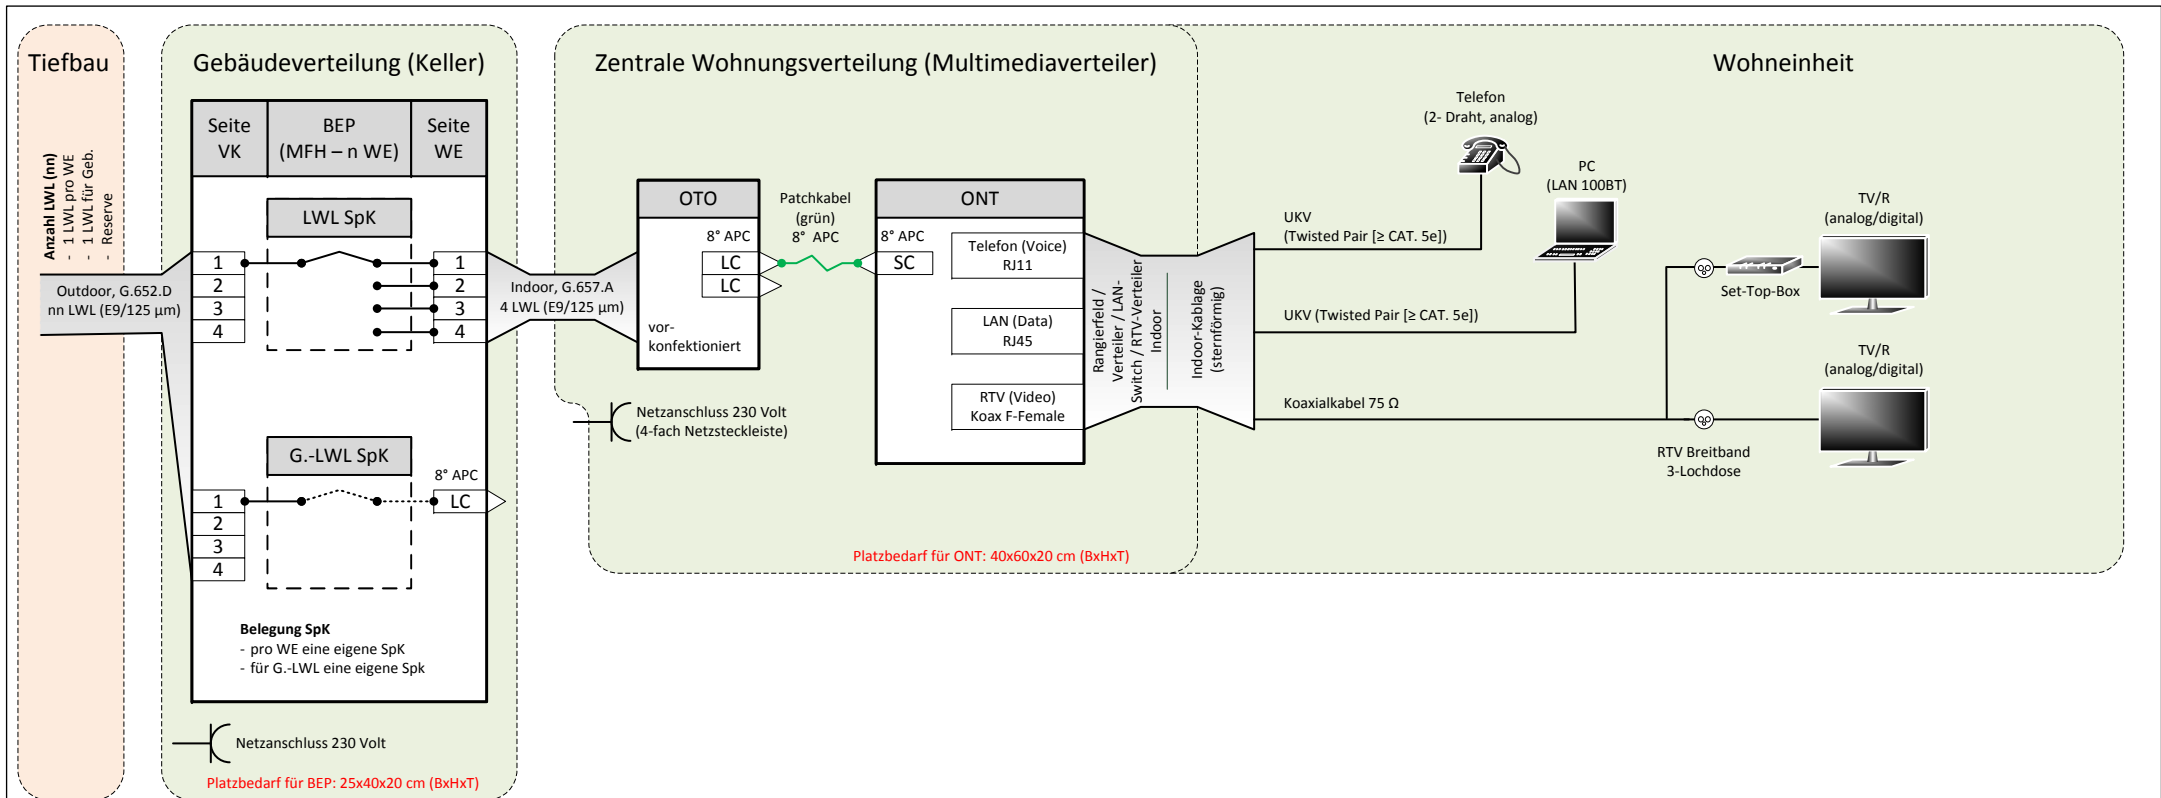

Realisierungsvariante für Neubauten - EFH, mit Multimediaverteiler

Vierfaser-Prinzip (Bakom Empfehlung)

Realisierungsvariante FTTH für ein EFH

- Legende:
- BEP Building Entry Point
 - EFH Einfamilienhaus
 - G.-LWL Gebäudelichtwellenleiter
 - LC Optischer Anschluss Typ LC/APC
 - LWL Lichtwellenleiter
 - MFH Mehrfamilienhaus
 - N.-LWL Nutzlichtwellenleiter
 - ONT Optisches Netzabschlussgerät
 - OTO Optische Telekommunikationssteckdose
 - RTV Radio und Fernsehen
 - SC Optischer Anschluss Typ SC/APC
 - SpK Spleisskassette
 - UKV Universelle Kommunikationsverkabelung
 - VK Verteilerkasten
 - WE Wohneinheit